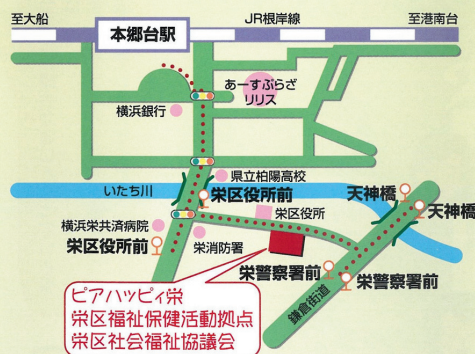

戸塚区&栄区
マスコットキャラクターの
コラボが実現!

会いに来てね!

栄区いたち川マスコット
タッチーくん

戸塚区マスコット
ウナシー

アクセスマップ

栄区役所の
斜め前だよ!

JR：根岸線「本郷台駅」下車徒歩10分
バス：神奈中・江の電「天神橋」下車徒歩3分
神奈中・江の電「栄区役所前」下車徒歩3分

住所：栄区桂町279-29

Time Schedule

つながるトーク・タイムスケジュール

13:00~13:30
保育園・子育て支援施設

横浜市飯島保育園（栄区）
とつかルーテル保育園（戸塚区）
こども家庭支援センター にじ（栄区）
戸塚区地域子育て支援拠点とっこの芽（戸塚区）

つながるトーク
参加予定施設

13:45~14:15
障害者施設

SELP・杜（栄区）
横浜戸塚就労支援センター（戸塚区）
さかえ福祉活動ホーム（栄区）
戸塚障害者地域活動ホームしもごう（戸塚区）